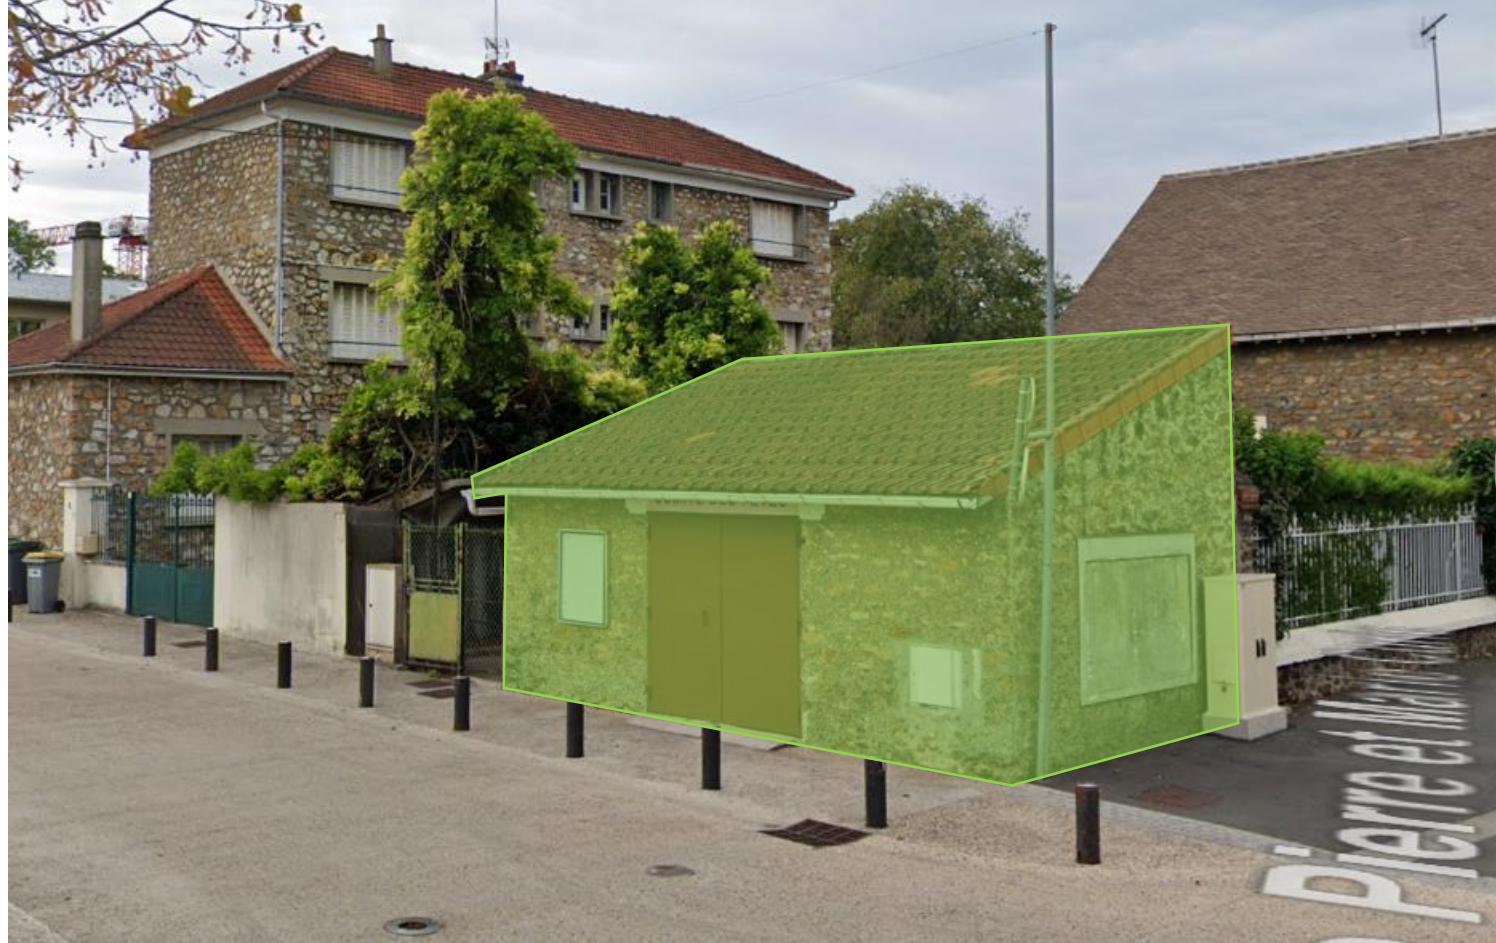

Local de stockage
de 27 m²

Assiette foncière
du projet « Duru »

Délibération du Conseil Municipal du 29 juin 2023

Local de stockage sis avenue Auguste Duru (AE 26)